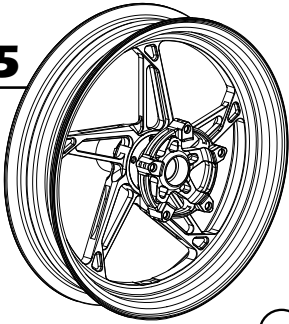

AK PREMIUM

- 前雙碟 15吋 3.5J
- 後雙HUB 15吋 4.5J

GR5

※限量絕版

GS8

RC9

GT12

訂購日期： / /