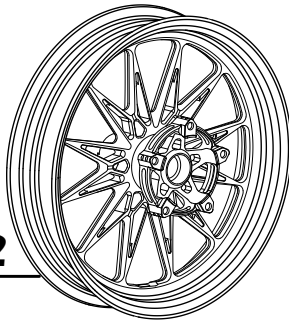

AK PREMIUM

- 前雙碟 15吋 3.5J
- 後雙HUB 15吋 4.5J

GR5

※限量絕版

GS8

RC9

GT12

訂購日期： / /