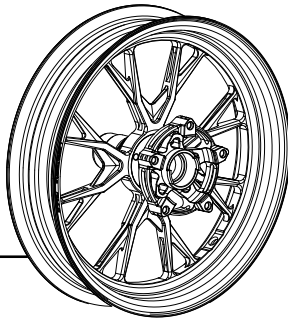

AK PREMIUM

- 前雙碟 15吋 3.5J
- 後雙HUB 15吋 4.5J

GR5

※限量絕版

GS8

RC9

GT12

訂購日期： / /